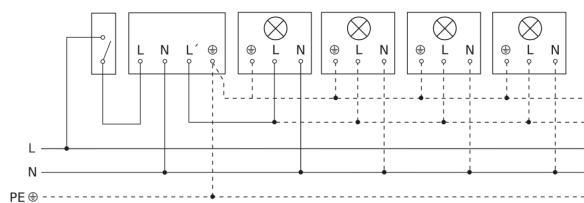

IS 2180-2

inox
EAN 4007841 603915
Art. n. 603915

Lampada senza filo neutro

Lampada con presenza di filo neutro

Allacciamento tramite un interruttore in serie per uso manuale e automatico

Allacciamento dell'accoppiatore a 4 pulsanti a DALI2 APC