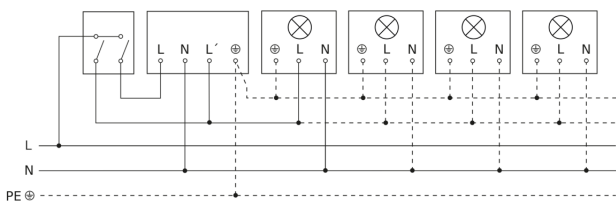

IS 2180-2

inox
EAN 4007841 603915
Art. n. 603915

Lampada senza filo neutro

Lampada con presenza di filo neutro

Allacciamento tramite un interruttore in serie per uso manuale e automatico

Allacciamento dell'accoppiatore a 4 pulsanti a DALI2 APC