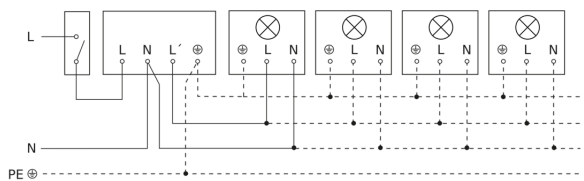

IS 2180-2

inox
EAN 4007841 603915
Art. n. 603915

Lampada senza filo neutro

Lampada con presenza di filo neutro

Allacciamento tramite un interruttore in serie per uso manuale e automatico

Allacciamento dell'accoppiatore a 4 pulsanti a DALI2 APC